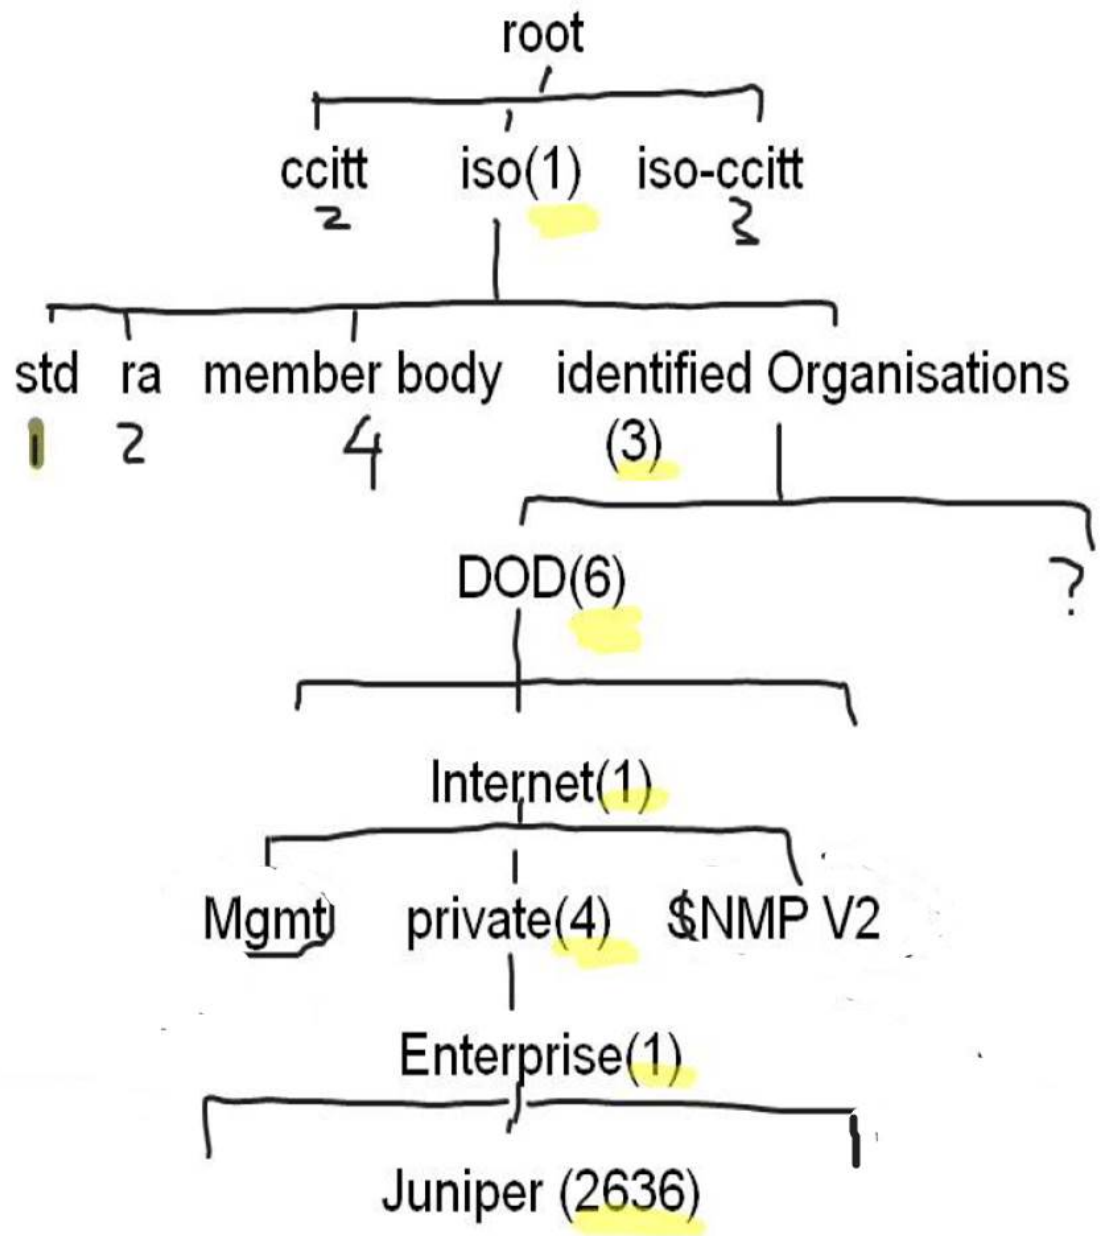

## Rack 1

Rack ID = IJOS1

Event ID = 133099

Pod 1 SrxX-1/SrxX-2

Pod 2 SrxX-1/SrxX-2

Pod 3 SrxX-1/SrxX-2

Pod 4 SrxX-1/SrxX-2

## Rack 4

Rack ID = IJOS4

Event ID = 133099

Pod 1 SrxX-1/SrxX-2

Pod 2 SrxX-1/SrxX-2

Pod 3 SrxX-1/SrxX-2

Pod 4 SrxX-1/SrxX-2

## Login Details

SRX and eX devices:

Username: lab Password: lab123

Username: root Password: training1

<u>Management PCs Login</u>	<u>Management IP SRX</u>	<u>Gateway Address</u>
Pod 1 studenta1/juniper	srxA-1 10.210.14.131/27	10.210.14.139
Pod 1 studenta2/juniper	srxA-2 10.210.14.132/27	
Pod 2 studentb1/juniper	srxB-1 10.210.14.133/27	<u>FTP/SCP/ACS/NTP</u>
Pod 2 studentb2/juniper	srxB-2 10.210.14.134/27	
		10.210.14.158
Pod 3 studentc1/juniper	srxC-1 10.210.14.135/27	
Pod 3 studentc2/juniper	srxC-2 10.210.14.136/27	
Pod 4 studentd1/juniper	srxD-1 10.210.14.137/27	
Pod 4 studentd2/juniper	srxD-2 10.210.14.138/27	